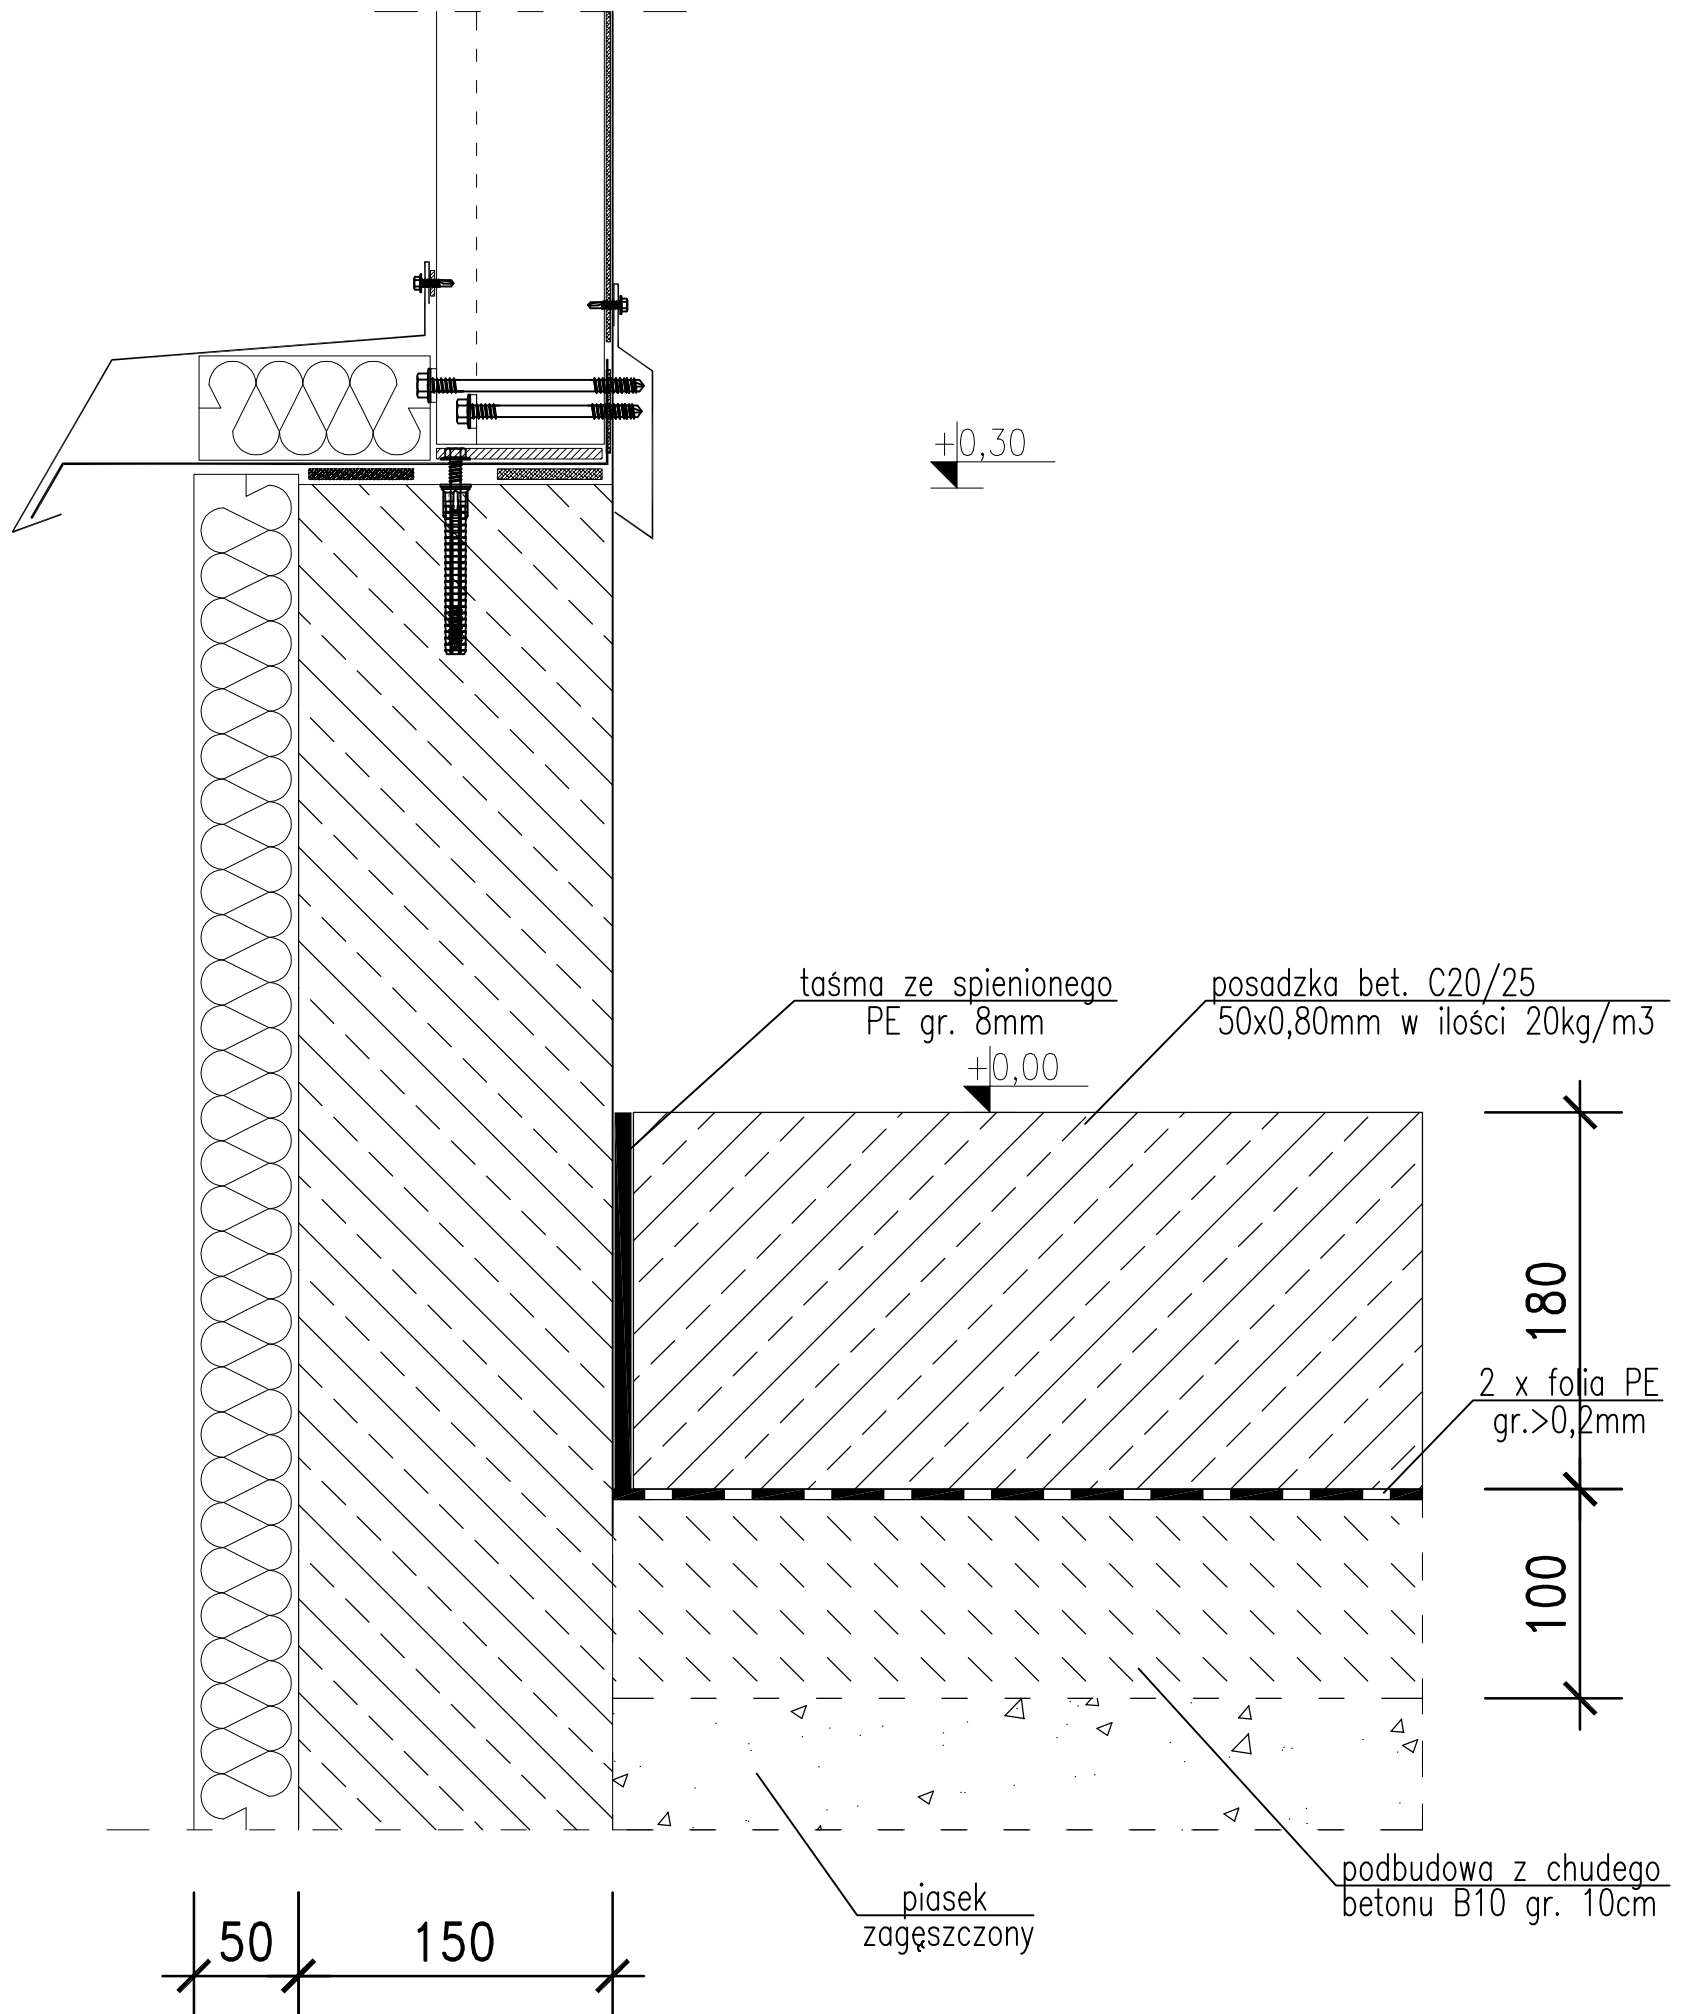

DETAL 01 POŁĄCZENIE POSADZKI ZE ŚCIANĄ ZEWNĘTRZNĄ

REX-BUD BUDOWNICTWO
Sp. z o.o. S.K.A.

93-119 Łódź ul. Nieszawska 6/8

rexbud
INWESTYCJE ZADOWOLONÝCH KLIENTÓW

tel. +48 42 676 79 09 fax +48 42 674 59 48

www.rexbud.com.pl